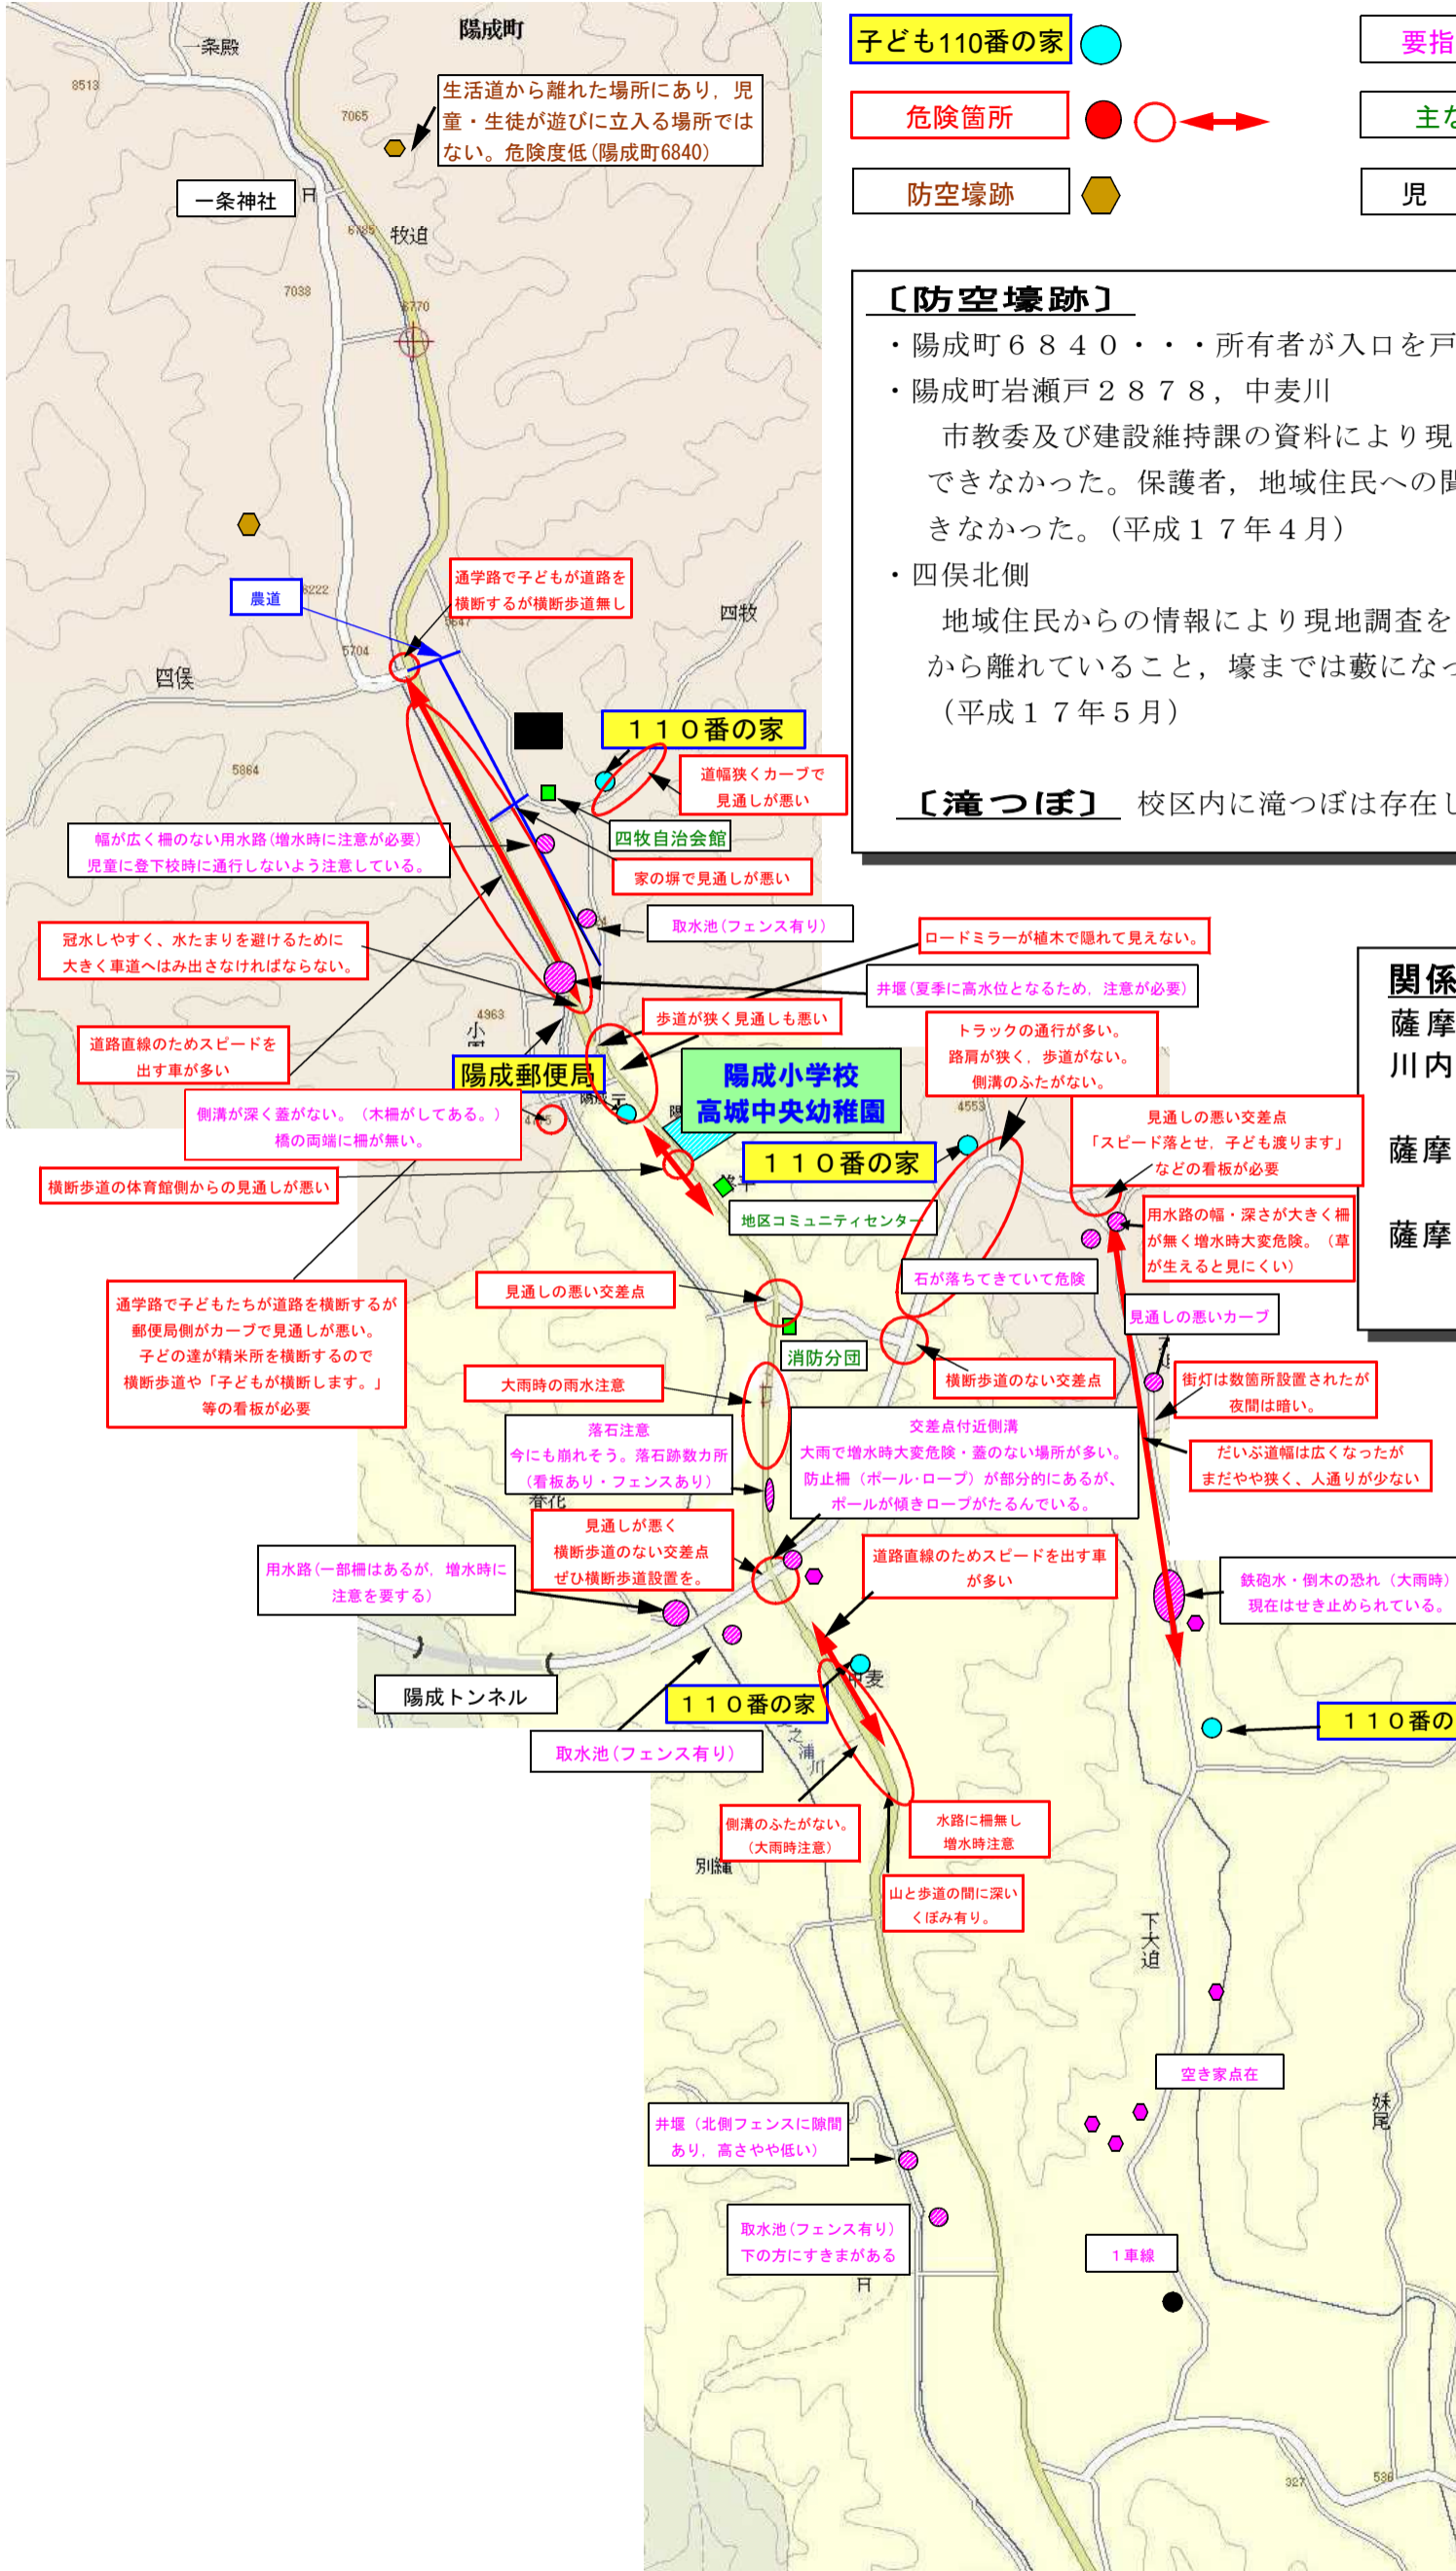

陽成小学校区 安全指導地図 (危険マップ)

平成27年5月1日現在

子ども110番の家

危険箇所

防空壕跡

要指導箇所

主な建物

児童宅

空き家

〔防空壕跡〕

- ・陽成町6840・・・所有者が入口を戸板で封鎖（平成17年4月）
- ・陽成町岩瀬戸2878，中麦川
市教委及び建設維持課の資料により現地調査を実施したが確認できなかった。保護者，地域住民への聞き取り調査からも確認できなかった。（平成17年4月）
- ・四俣北側
地域住民からの情報により現地調査を実施し，現場確認。生活道から離れていること，壕までは藪になっており立ち入れない。（平成17年5月）

〔滝つぼ〕 校区内に滝つぼは存在しない。

関係機関連絡先

薩摩川内警察署 20-0110
川内北交番 22-5534

薩摩川内市消防局 22-0119
薩摩川内市教育委員会 23-5111