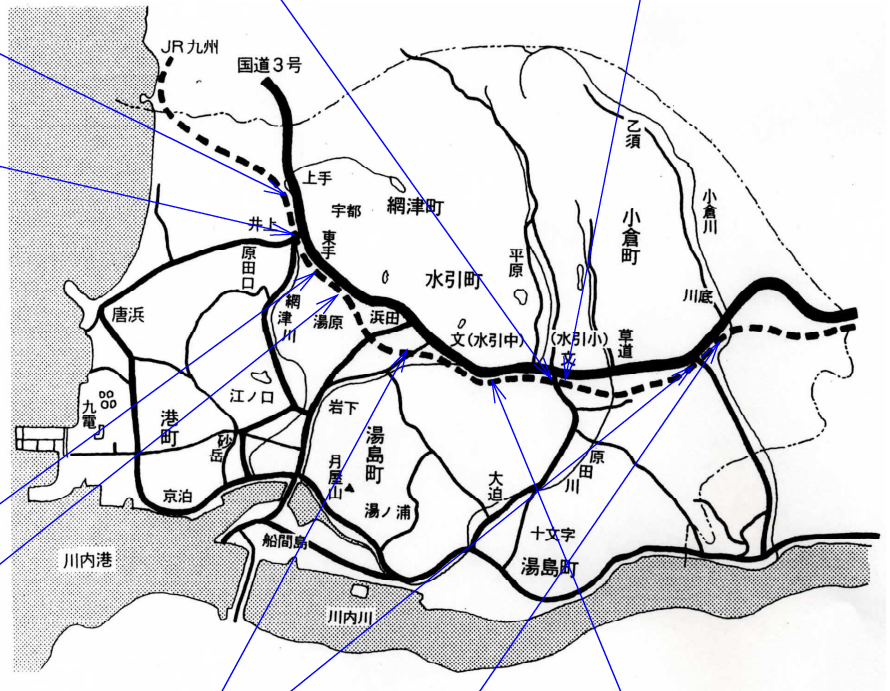

平成30年度水引中学校区踏切マップ

1 永園踏切

7 学校下踏切(水引小前)

8 宮下踏切

2 網津踏切

3 黒屋踏切

4 十本松踏切

9 小倉踏切

5 鳥巢踏切

10 柵井踏切

6 井手平踏切

※ 校区内10カ所の踏切については、定期巡回指導・街頭補導を行い、安全指導を徹底する。