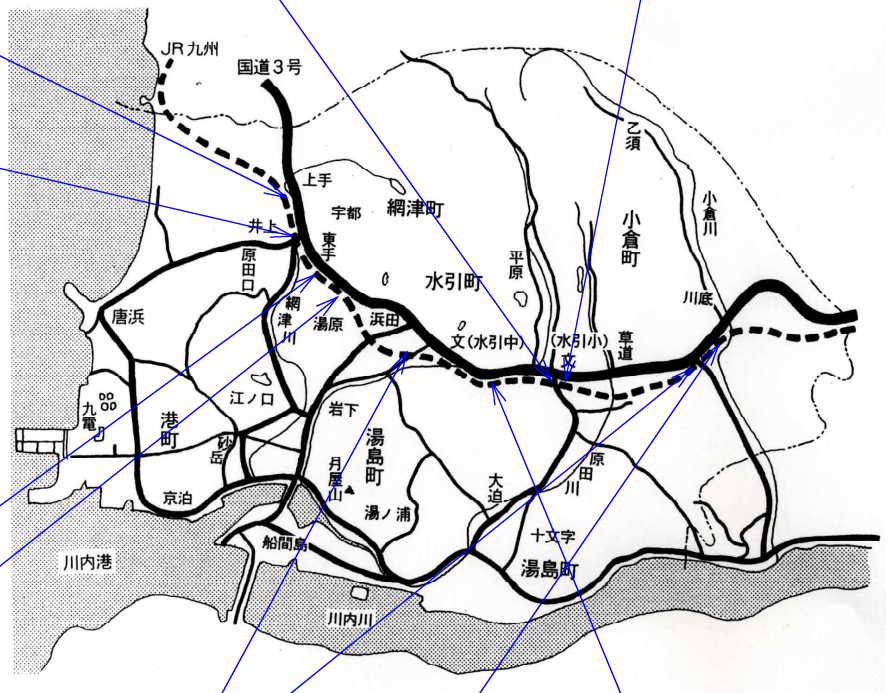

平成31年度水引中学校区踏切マップ

1 永園踏切

7 学校下踏切(水引小前)

8 宮下踏切

2 網津踏切

3 黒屋踏切

4 十本松踏切

9 小倉踏切

5 鳥巢踏切

10 柵井踏切

6 井手平踏切

※ 校区内10カ所の踏切については、定期巡回指導・街頭補導を行い、安全指導を徹底する。