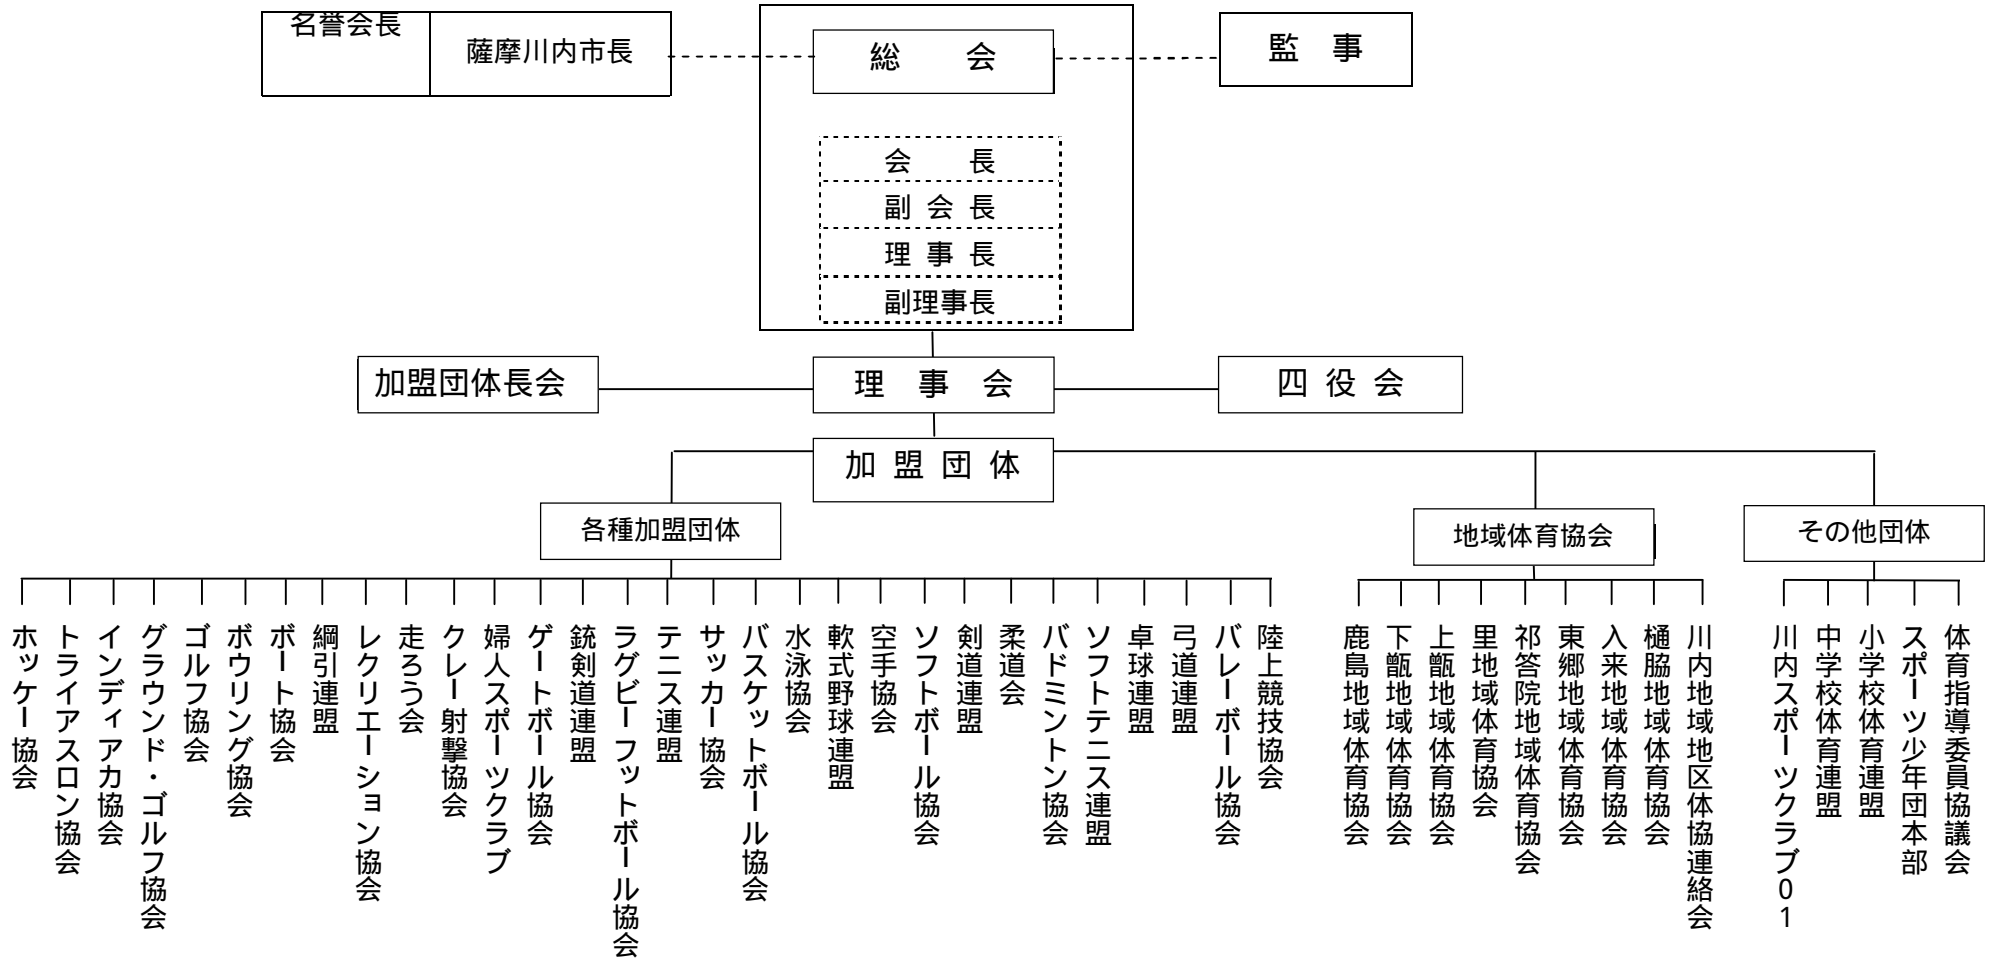

薩摩川内市体育協会組織機構図

平成21年4月1日現在

体育指導委員協議会（委員 87 名）
 スポーツ少年団本部（76 団 団員 1,288 名）