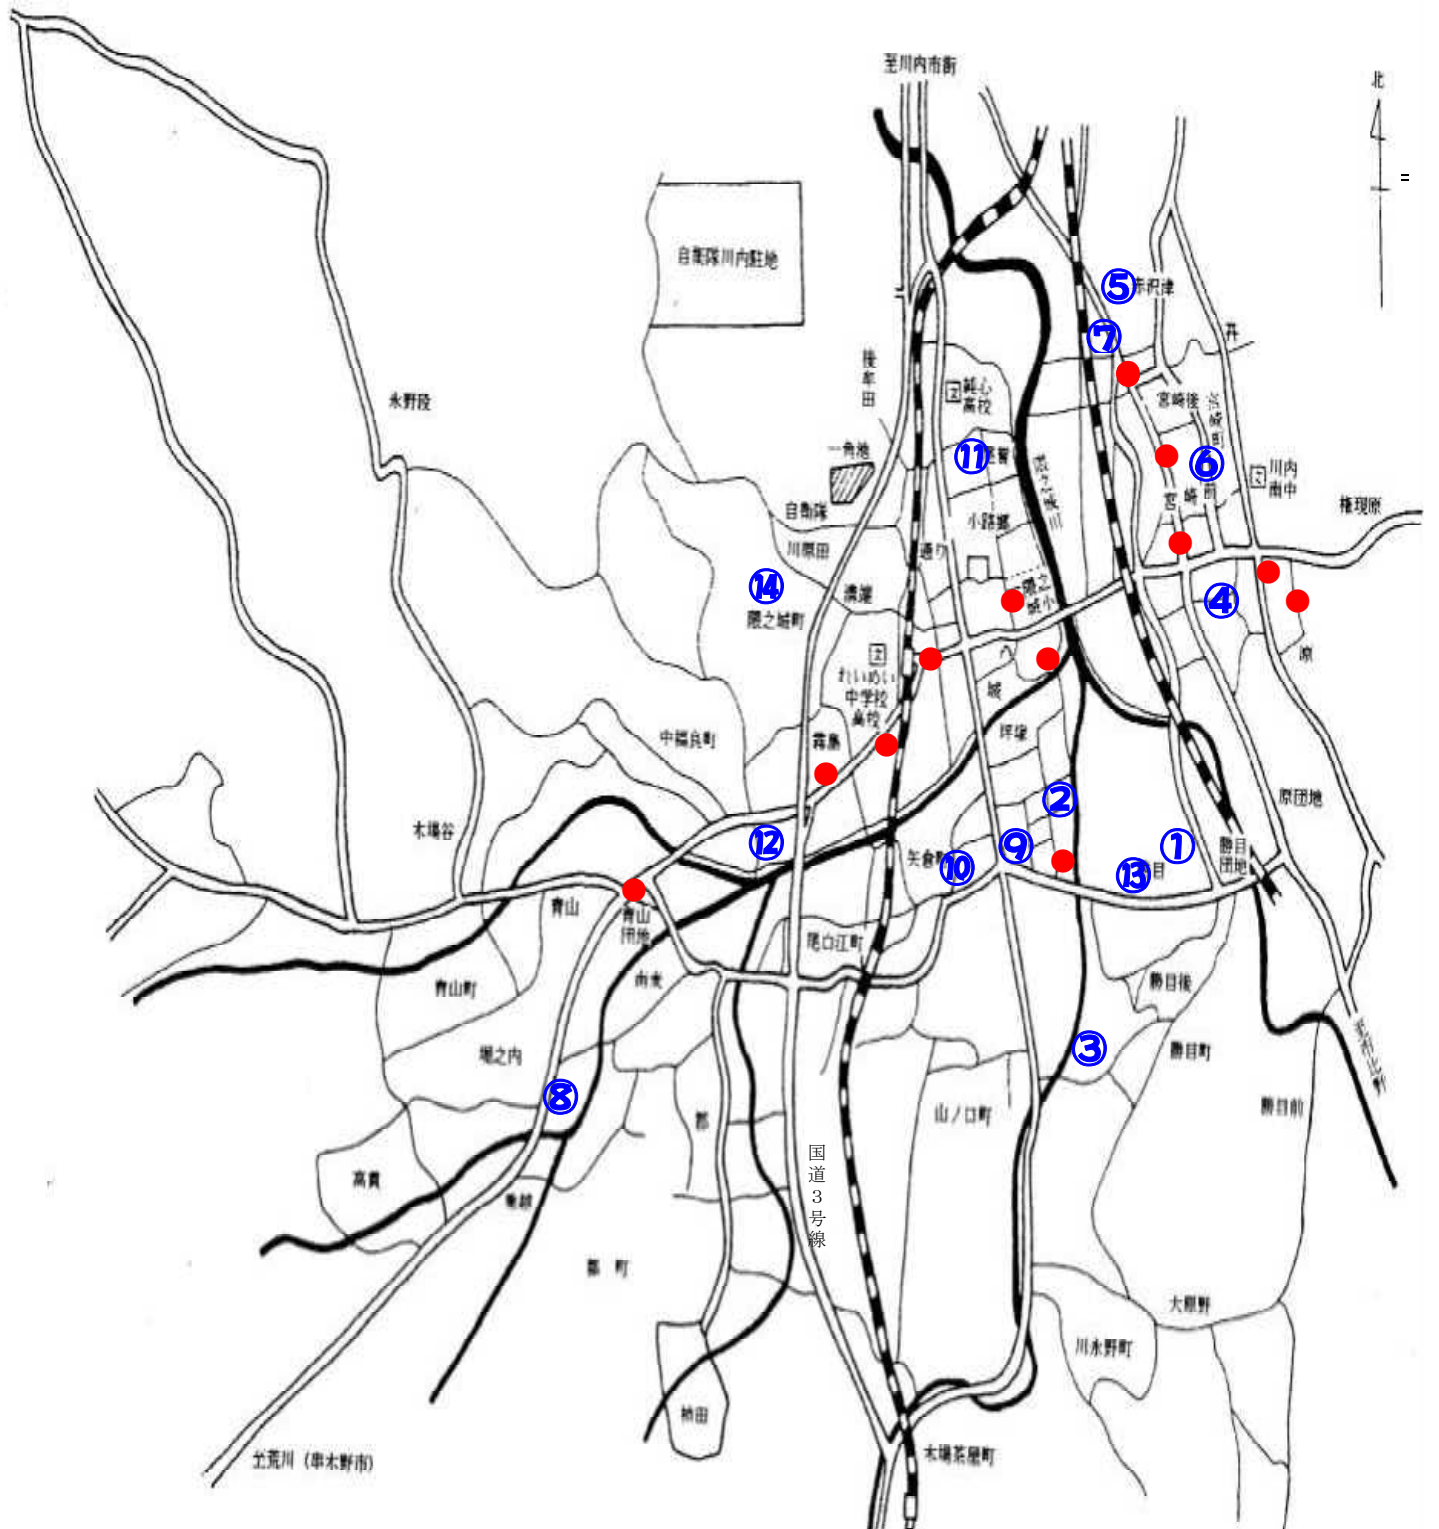

隈之城小学校区子ども110番の家マップ

よく目につく所に掲示してください。

更新：令和5年4月

① 橋元商店

② こざくらクリニック

③ 鶴丸興業

④ 尾曲商店

⑤ クリーニングハウスみどり

⑥ 高城商店

⑦ 銀屋歯科

⑧ 福重電工

⑨ 交伸自動車

⑩ 薩摩水道

⑪ 久保建築設計

⑫ 小牟田石油

⑬ 居宅介護支援センターすすらん

⑭ 一条工務店

鹿児島県警察本部が民間警備会社に委託した「キッズガード隊(3人1組)」も子どもたちの安全対策活動を行います。

いかにのすし

いかに：知らない人に、ついていかない
 のすし：車にのらない
 おすし：おごえをだす
 すし：すぐにげる
 しすし：すぐしらせる

過去声かけ事案があった場所(2017~21年度)

佛生橋付近、ダイレックス付近、宮崎交差点付近、新幹線高架下付近、銀屋歯科付近、隈之城保育園付近、隈之城駅付近、麓踏切付近、吉満組組付近、中福良町路上(地図上に●で表示)
 ※ 不審者かなと思ったら、薩摩川内警察署(20-0110)、隈之城派出所(22-2812)、隈之城小学校(23-2604)にすぐ連絡を!