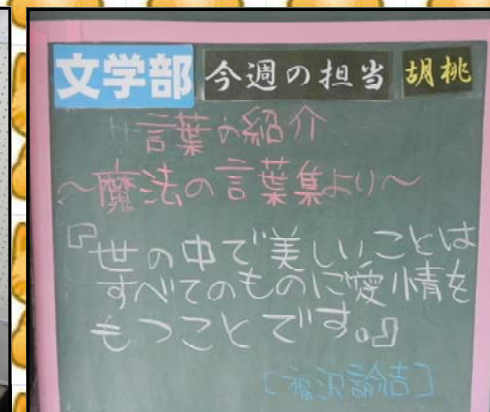

全力投球 生徒会活動!

『スマイリッチ活動』火～金曜日の朝8時からのボランティア活動です。今年度は、二つの班が隔週で取り組みました。

『文化学習部』は、主に図書に関する取組や、朝や清掃時間の放送をしています。掲示板には心に残る言葉を掲載しています。

The cleaning time will start in 5 minute. ②

【朝の放送の様子】

【掲示板の内容】

『生活保健部』は、保健や服装、登校時刻など生活面に関する取組を行っています。掲示板には健康に関する注意を掲載中です。

Every student can wash their hands. ①

【液体石けんの補充】

【掲示板の様子】

『本部』は、生徒会活動の計画立案・月の活動方針を決定します。また、スマイリッチ活動を統括する立場でもあります。毎日の仕事は国旗・市旗・校旗の掲揚です。

【月の方針の話合い】

【掲示板の様子】