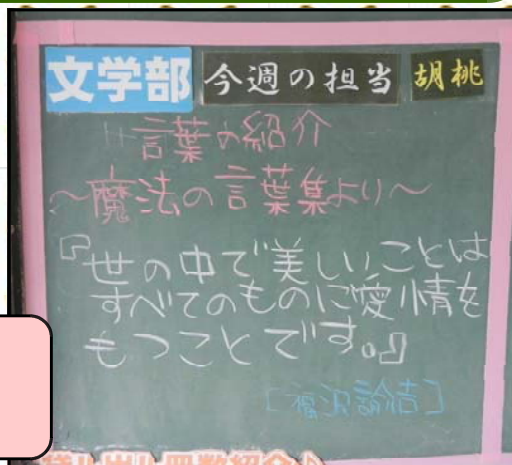

全力投球 生徒会活動!

『スマイリッチ活動』火～金曜日の朝8時からのボランティア活動です。今年度は、二つの班が隔週で取り組みました。

『文化学習部』は、主に図書に関する取組や、朝や清掃時間の放送をしています。掲示板には心に残る言葉を掲載しています。

The cleaning time will start in 5 minute. ②

【朝の放送の様子】

【掲示板の内容】

『生活保健部』は、保健や服装、登校時刻など生活面に関する取組を行っています。掲示板には健康に関する注意を掲載中です。

Every student can wash their hands. ①

【液体石けんの補充】

【掲示板の様子】

『本部』は、生徒会活動の計画立案・月の活動方針を決定します。また、スマイリッチ活動を統括する立場でもあります。毎日の仕事は国旗・市旗・校旗の掲揚です。

【月の方針の話合い】

【掲示板の様子】