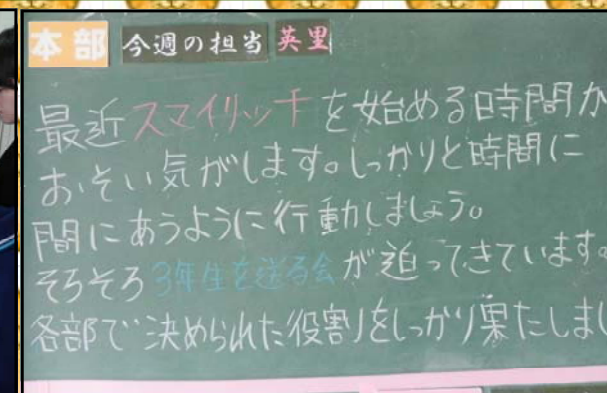

全力投球 生徒会活動!

『スマイリッチ活動』火～金曜日の朝8時からのボランティア活動です。今年度は、二つの班が隔週で取り組みました。

『文化学習部』は、主に図書に関する取組や、朝や清掃時間の放送をしています。掲示板には心に残る言葉を掲載しています。

The cleaning time will start in 5 minute. ②

【朝の放送の様子】

【掲示板の内容】

『生活保健部』は、保健や服装、登校時刻など生活面に関する取組を行っています。掲示板には健康に関する注意を掲載中です。

Every student can wash their hands. ①

【液体石けんの補充】

【掲示板の様子】

『本部』は、生徒会活動の計画立案・月の活動方針を決定します。また、スマイリッチ活動を統括する立場でもあります。毎日の仕事は国旗・市旗・校旗の掲揚です。

【月の方針の話合い】

【掲示板の様子】