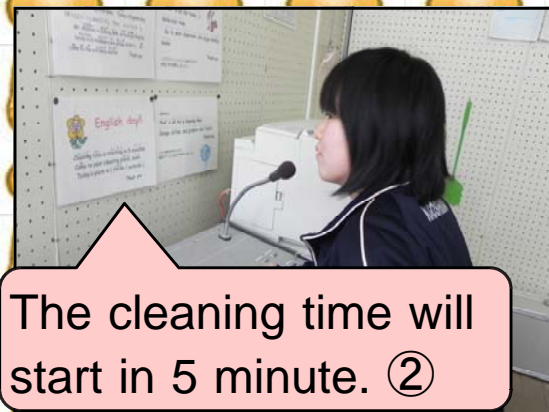

全力投球 生徒会活動!

『スマイリッチ活動』火～金曜日の朝8時からのボランティア活動です。今年度は、二つの班が隔週で取り組みました。

『文化学習部』は、主に図書に関する取組や、朝や清掃時間の放送をしています。掲示板には心に残る言葉を掲載しています。

The cleaning time will start in 5 minute. ②

【朝の放送の様子】

【掲示板の内容】

『生活保健部』は、保健や服装、登校時刻など生活面に関する取組を行っています。掲示板には健康に関する注意を掲載中です。

Every student can wash their hands. ①

【液体石けんの補充】

【掲示板の様子】

『本部』は、生徒会活動の計画立案・月の活動方針を決定します。また、スマイリッチ活動を統括する立場でもあります。毎日の仕事は国旗・市旗・校旗の掲揚です。

【月の方針の話合い】

【掲示板の様子】