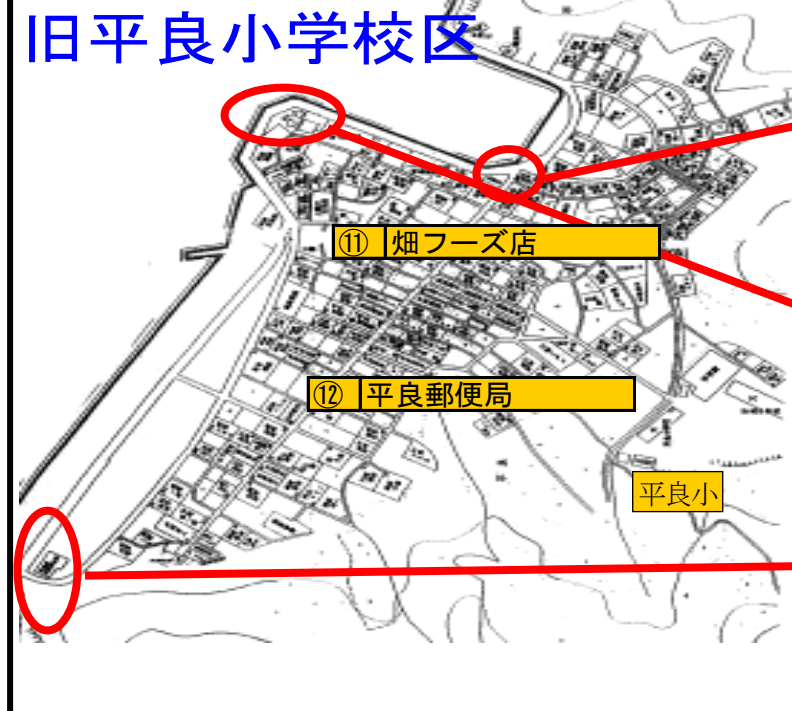

上甕中学校校区安全マップ

いか...「いかない」
 の...「のらない」
 お...「大声でさけぶ」
 す...「すぐにげる」
 し...「しらせる」

太田の浜ビーチ
 プイで囲んである区域の外に出ない!

浦内方面交差点
 交通量が多い。赤の点滅信号あり!

ヘタノ串釣の場
 険しい岩場。生徒は立ち入り禁止!

上甕支所前横断歩道
 見通しが悪い。横断注意!

中甕郵便局付近横断歩道
 見通しが悪いので注意!

中津川上流
 川の増水、マムシに注意!

⑦ 小段 藏吉さん宅

⑧ 宮下自動車

市消防局上甕分駐所
 2-0377
 甕島幹部派出所
 2-0131

子ども110番の家

中甕地区	① フラワーショップ みゆき	② 中甕郵便局	③ 五色産業スタンド	④ やまや
浦内地区	⑤ 和田 徹さん宅	⑦ 小段 藏吉さん宅	⑧ 宮下自動車	
平良地区	⑨ 大良ストア	⑩ 宮内建設		
	⑪ 畑フーズ店	⑫ 平良郵便局		

遊水池
 海とつながっていて、満潮時には増水!

瀬上郵便局前カーブ
 見通しが悪いので、横断歩道には注意!

浦内湾
 水難事故注意!係留している船に乗らない。

岩屋の海水浴場
 飛び込み台あり!水難事故に注意!

平良船の係留場
 水難事故注意!係留している船に乗らない。

平良漁港急カーブ
 見通しが大変悪く、交通事故の危険あり!

平良待合所前
 中甕方面からの見通しが大変悪い!