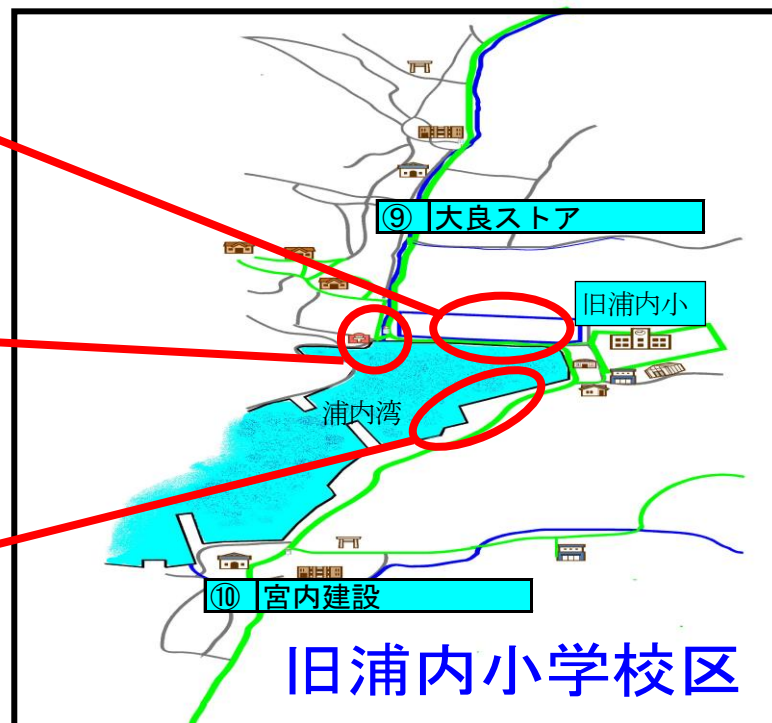

上甕中学校校区安全マップ

いか...「いかない」
 の...「のらない」
 お...「大声でさけぶ」
 す...「すぐにげる」
 し...「しらせる」

太田の浜ビーチ
 プイで囲んである区域の外に出ない!

浦内方面交差点
 交通量が多い。赤の点滅信号あり!

ヘタノ串釣の場
 険しい岩場。生徒は立ち入り禁止!

上甕支所前横断歩道
 見通しが悪い。横断注意!

中甕郵便局付近横断歩道
 見通しが悪いので注意!

中津川上流
 川の増水、マムシに注意!

⑦ 小段 藏吉さん宅

⑧ 宮下自動車

市消防局上甕分駐所
 2-0377
 甕島幹部派出所
 2-0131

子ども110番の家

中甕地区	① フラワーショップ みゆき	② 中甕郵便局	③ 五色産業スタンド	④ やまや
浦内地区	⑤ 和田 徹さん宅	⑦ 小段 藏吉さん宅	⑧ 宮下自動車	
平良地区	⑨ 大良ストア	⑩ 宮内建設		
	⑪ 畑フーズ店	⑫ 平良郵便局		

遊水池
 海とつながっていて、満潮時には増水!

瀬上郵便局前カーブ
 見通しが悪いので、横断歩道には注意!

浦内湾
 水難事故注意!係留している船に乗らない。

岩屋の海水浴場
 飛び込み台あり!水難事故に注意!

平良船の係留場
 水難事故注意!係留している船に乗らない。

平良漁港急カーブ
 見通しが大変悪く、交通事故の危険あり!

平良待合所前
 中甕方面からの見通しが大変悪い!